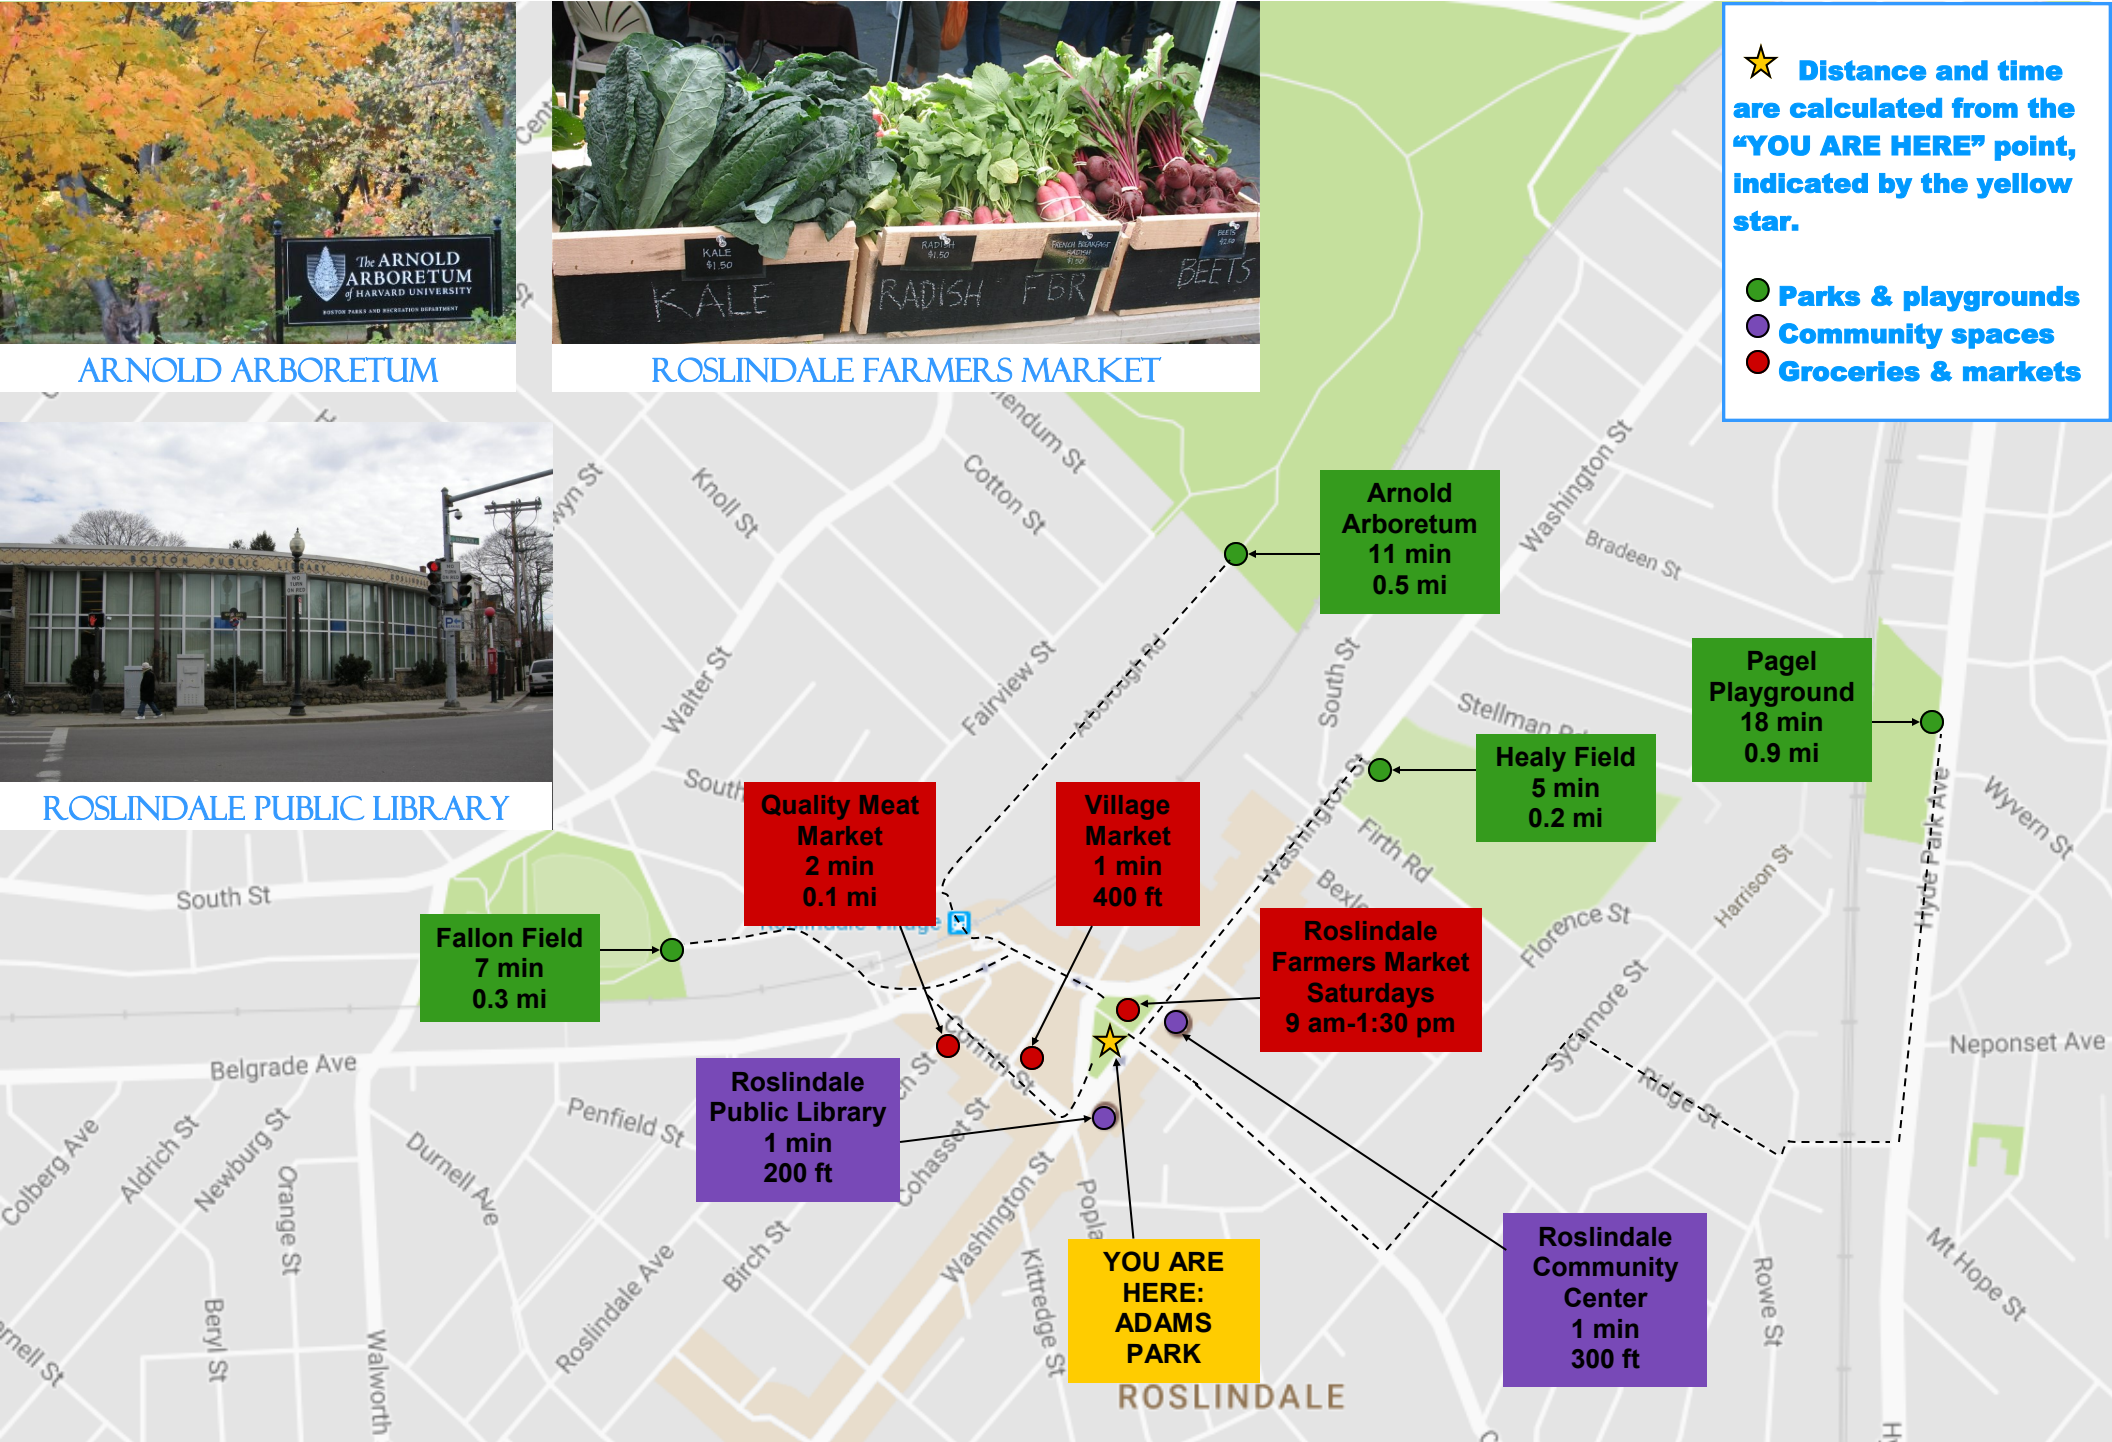

ROSLINDALE WALKING MAP

ARNOLD ARBORETUM

ROSLINDALE FARMERS MARKET

ROSLINDALE PUBLIC LIBRARY

★ Distance and time are calculated from the "YOU ARE HERE" point, indicated by the yellow star.

- Parks & playgrounds
- Community spaces
- Groceries & markets

EL MAPA DE ROSLINDALE RECORRIÉNDOLO A PÍE

★ **La distancia y tiempo se calculan desde el punto "usted está aquí" indicado por la estrella amarilla.**

- **Parques y juegos infantiles**
- **Espacio comunitarios**
- **Comestibles y mercados**

PARQUE ARNOLD ARBORETUM

MERCADO DE PRODUCTOS LOCALES SOBRE RUEDAS

BIBLIOTECA PÚBLICA DE ROSLINDALE